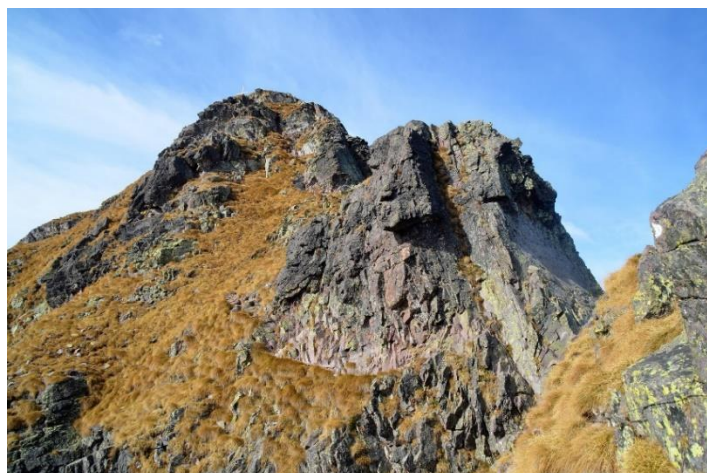

Fondata nel 1992

CLUB ALPINO ITALIANO

Sezione di Bergamo

CAI TRESORE VALCAVALLINA

Sabato 2 ottobre 2021

Val Seriana – Monte Pradella 2626 m

Zona	Val Seriana - Valgoglio
Dislivello Positivo	1.765 m
Durata Percorso	4,5 ore sola salita
Difficoltà / Riferimenti	EE – F (pochi metri finali)
Direttori di Percorso	Pagliaroli Sara – Bellina Elio
Informazioni e iscrizioni	Le iscrizioni si ricevono telefonicamente al numero da lunedì' 27 Settembre a Venerdì' 01 ottobre dalle 19.00 alle 21.00 – 339 4140639 e 328 6588086 fino ad esaurimento posti (e previa verifica della preparazione)
Ritrovo	Ore 6.30 Trescore Piazzale Pertini -

Poco dopo ad un bivio a destra ci si immette in un evidente vallone il cui fondo dopo un po' si abbandona per salire a sinistra in direzione della piramide finale della nostra metà.

Si raggiunge infine la cresta che si segue senza alcuna difficoltà fino a pochi metri da un'anticima.

A questo punto il sentiero taglia in maniera esposta (F) sotto di essa per dirigersi verso lo sbocco del canale che la separa dalla massima elevazione.

Successivamente si supera un brevissimo salto roccioso per poi proseguire ancora per pochi metri su una cengia.

Questo tratto delicato è interamente attrezzato con cavi.

Si risale il breve pendio finale dapprima su sentierino ripido e poi arrampicando sulle ultime roccette (I, esposto) si tocca la croce di vetta.